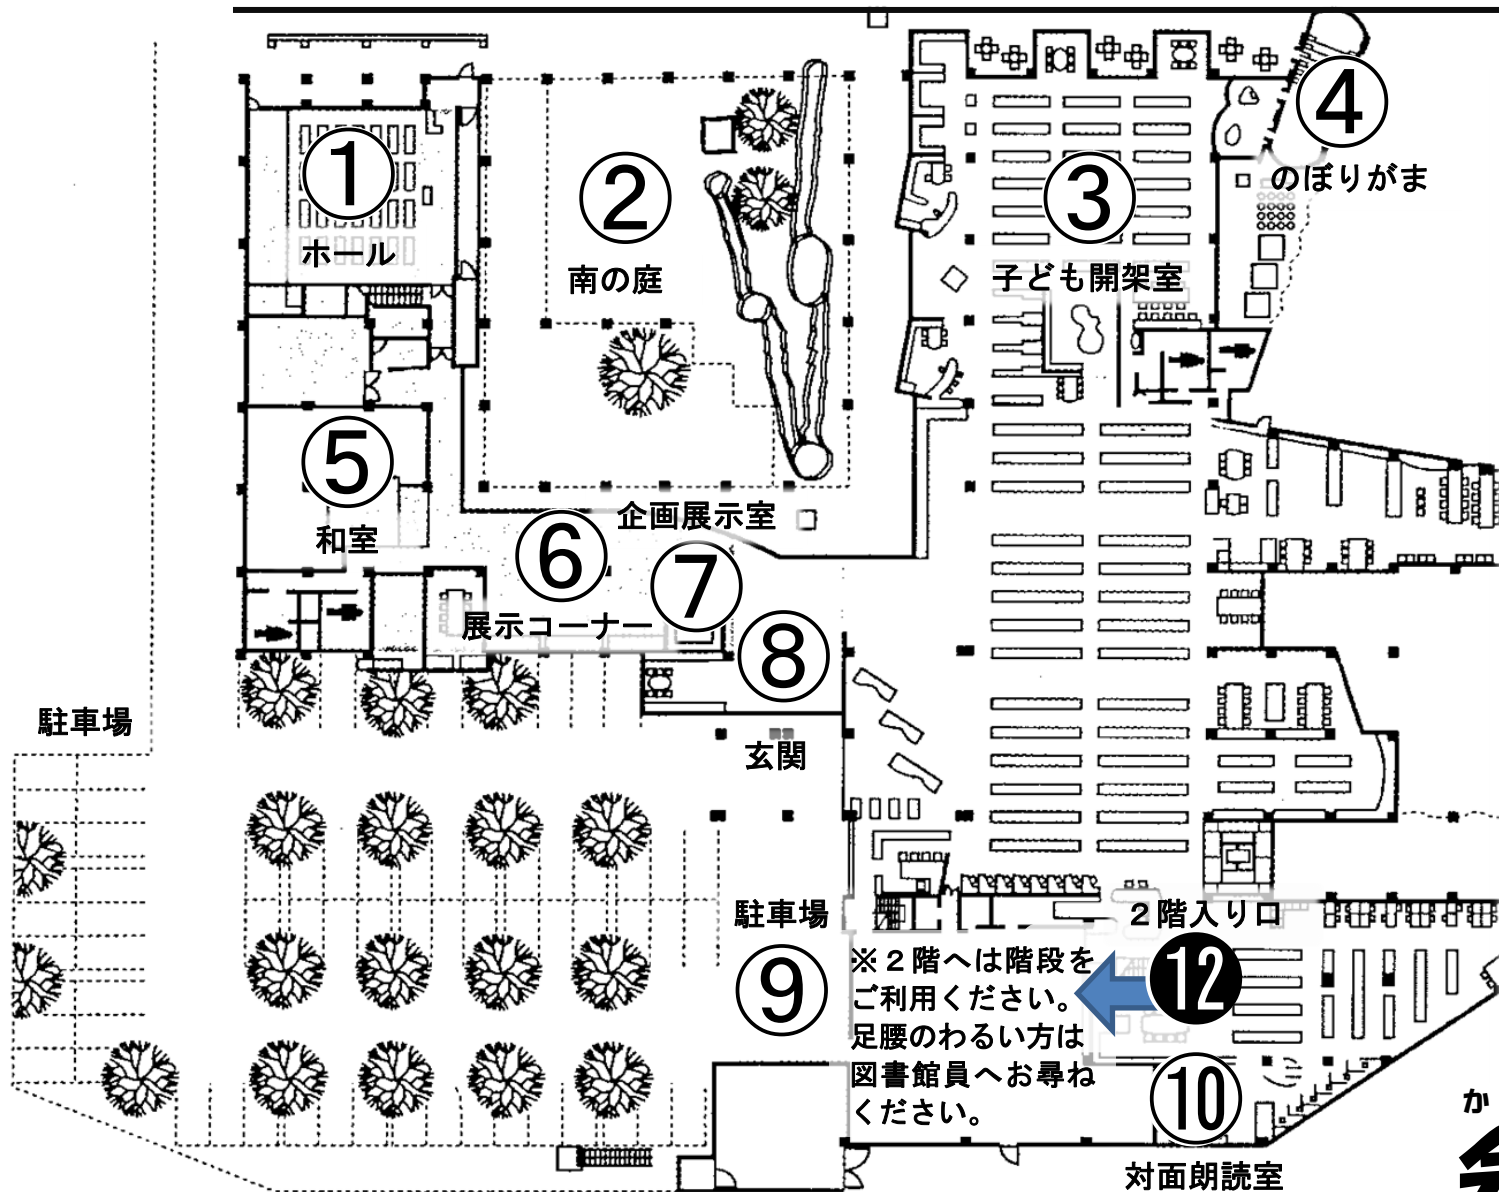

11

7月4日 12時から17時まで 車両全面通行禁止となります

場所の番号

- ホール…①
- 南の庭…②
- 子ども開架室…③
- のぼりがまの部屋…④
- 和室・会議室…⑤
- 展示コーナー…⑥
- 企画展示室…⑦
- 玄関…⑧
- ぶっくん車庫駐車場…⑨
- 対面朗読室…⑩
- 図書館前道路…⑪
- 2階入り口…⑫

と記載しております。

\*「体験 de 交通安全」は雨天時  
「ぶっくん車庫・駐車場⑨」に  
変更となります。

かいじょう あんない  
**会場のご案内**